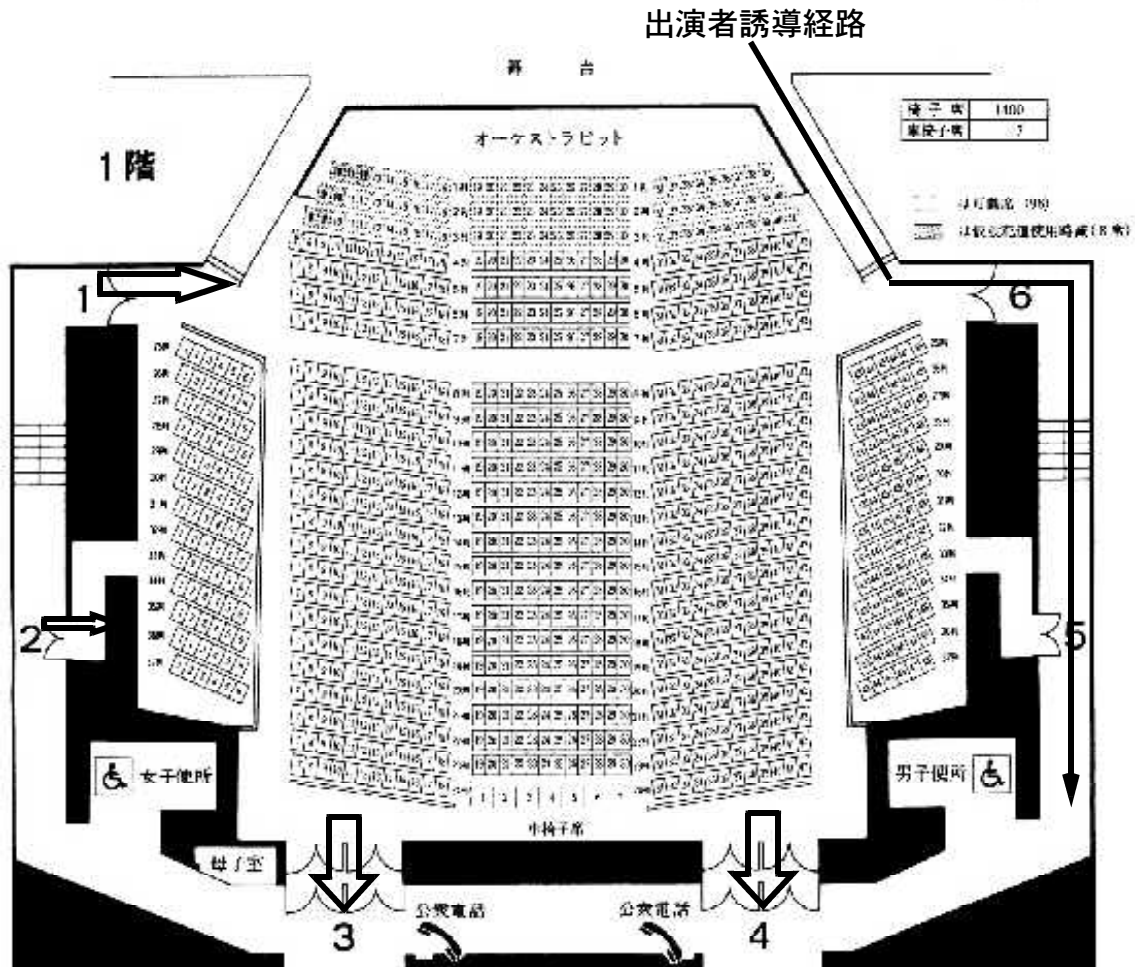

厚木市文化会館大ホール座席表

※人の流れをスムーズにするため、

1階席 1・2 番扉を入口専用

3・4 番扉を出口専用

5・6 番扉は通行禁止にする

2階