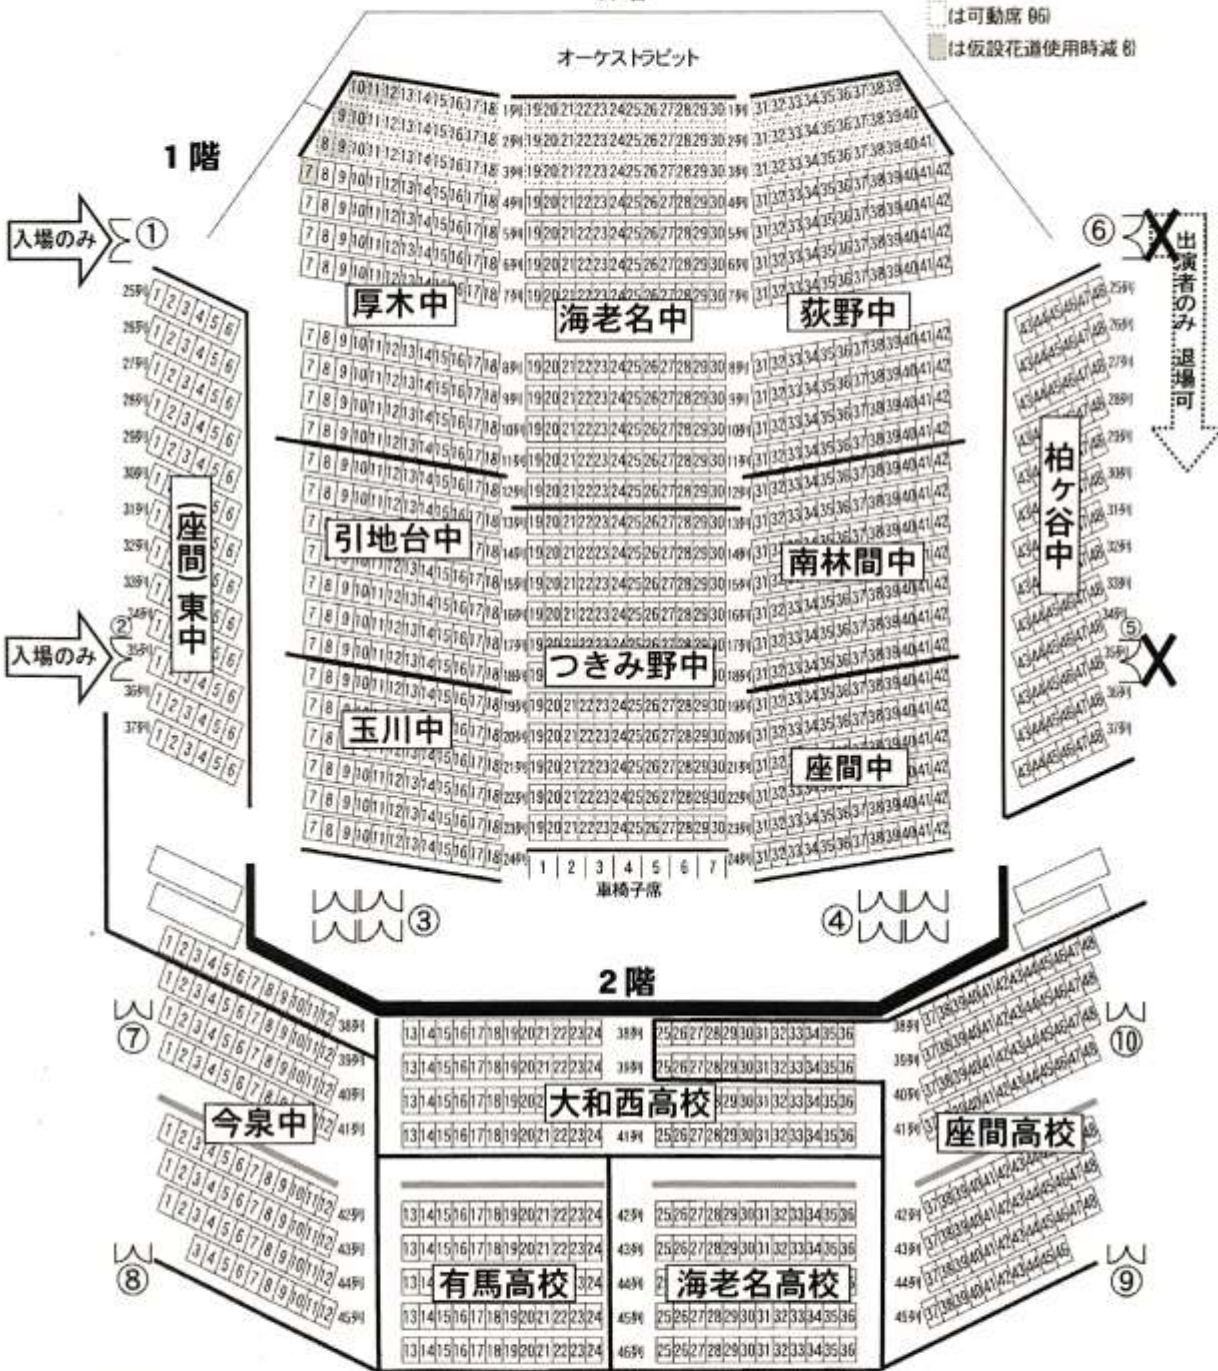

厚木市文化会館 大ホール座席表

1日目(7/26)
高A・中A 表彰式座席表

舞台

オーケストラピット

○は可動席 06)

■は仮設花道使用時減削

ホールへの出入りをスムーズにするために、**表彰式以外**では

1階席は ①②ドア…入場専用
③④ドア…入退場ともに可
⑤⑥ドア…閉鎖 とさせていただきます

2階席は 入退場ともに可です

**表彰式では、
どのドアからでも
入退場が可能です。**