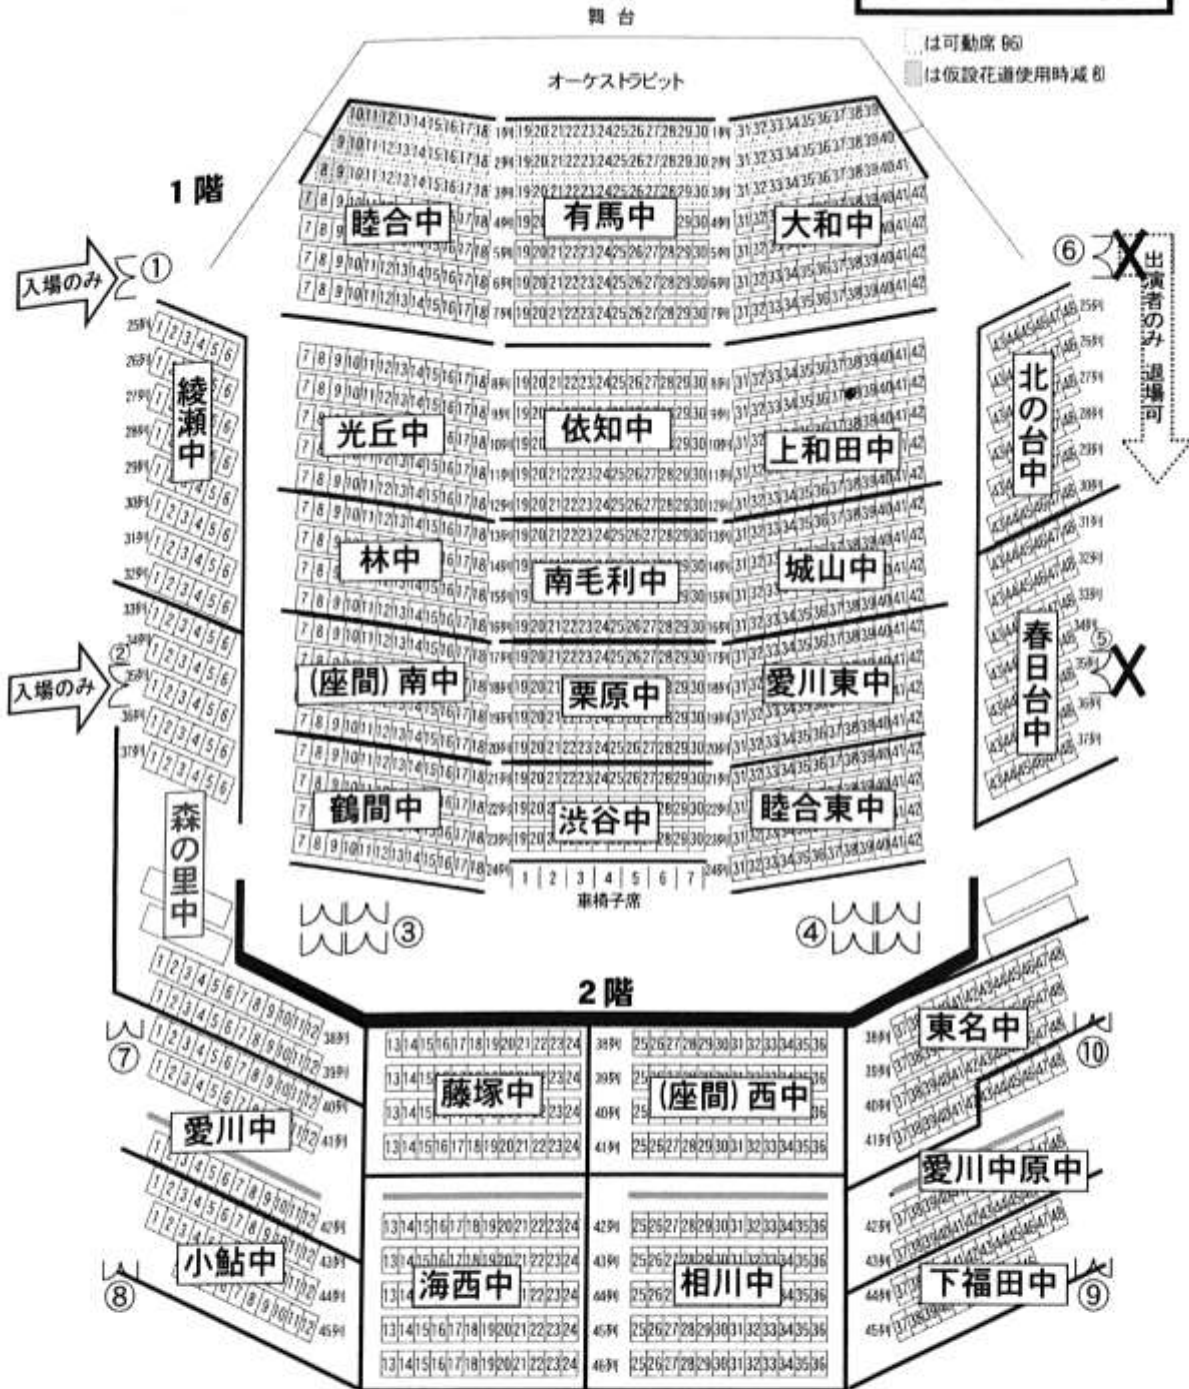

厚木市文化会館 大ホール座席表

2日目(7/27)
中B 表彰式座席表

ホールへの出入りをスムーズにするために、**表彰式以外**では

- 1階席は ①②ドア…入場専用
- ③④ドア…入退場ともに可
- ⑤⑥ドア…閉鎖 とさせていただきます
- 2階席は 入退場ともに可です

**表彰式では、
どのドアからでも
入退場が可能です。**